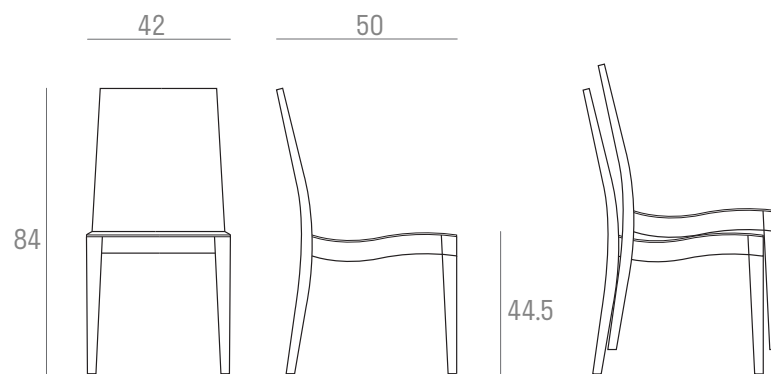

MODEL Ciak

📦 Kg. 5,00

📦 Kg. 13,00 - m³ 0,30 - 2 pcs/box

📦 stackability