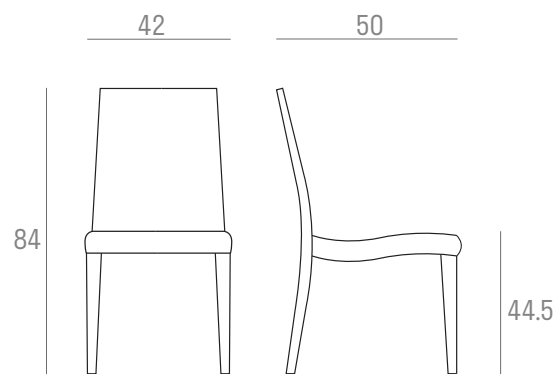

MODEL Ciak/I

---

---

🪑 Kg. 5,20

📦 Kg. 13,40 - m<sup>3</sup> 0,30 - 2 pcs/box

📏 m 0,56 🪑 m<sup>2</sup> 0,84

🪑 stackability