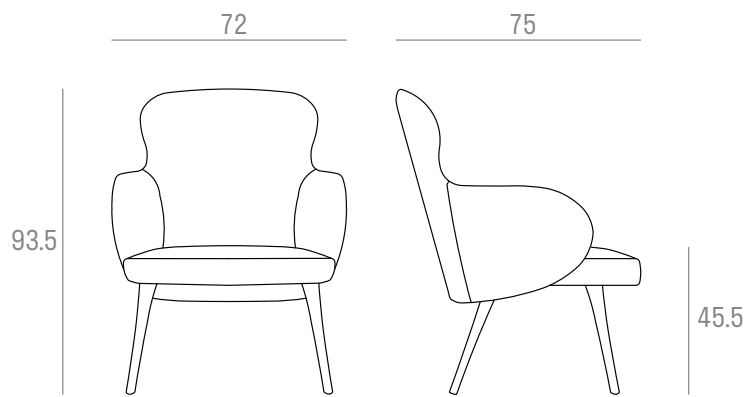

MODEL Carlton

📏 Kg. 16,00

📦 Kg. 20,00 - m³ 0,62 - 1 pcs/box

📏 m 3,00 📐 m² 5,50