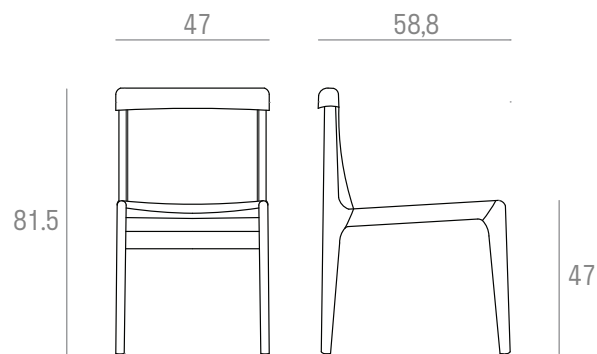

MODEL Burano

📦 Kg. 10,00

📦 Kg. 15,00 - m³ 0,33 - 2 pcs/box

📐 m² 1,18