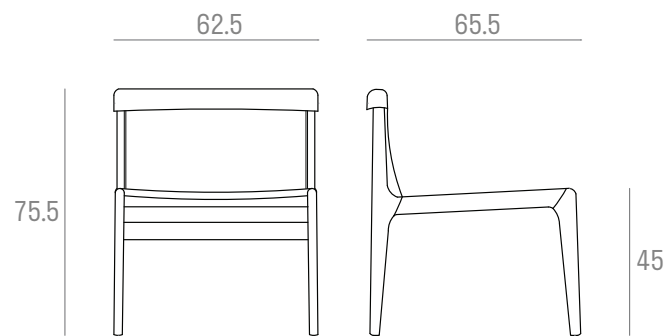

MODEL Burano/lounge

📦 Kg. 8,00

📦 Kg. 19,00 - m³ 0,48 - 2 pcs/box

📐 m² 1,95