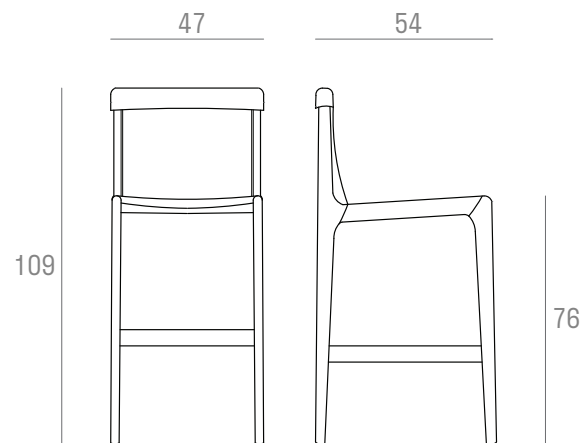

MODEL Burano/SG 30"

🪑 Kg. 6,90

📦 Kg. 11,20 - m³ 0,34 - 1 pcs/box

🪞 m² 1,10