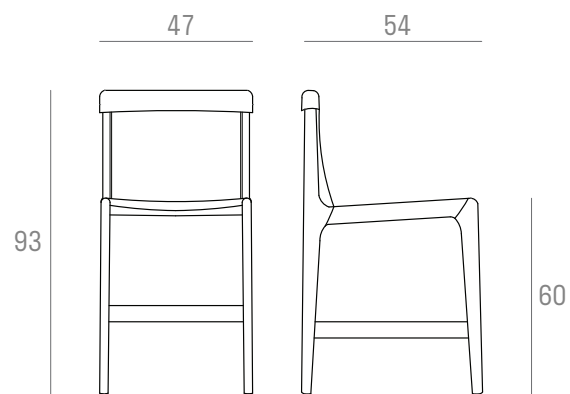

MODEL Burano/SG 24"

---

---

🪑 Kg. 6,70

📦 Kg. 10,60 - m<sup>3</sup> 0,29 - 1 pcs/box

🪚 m<sup>2</sup> 1,10