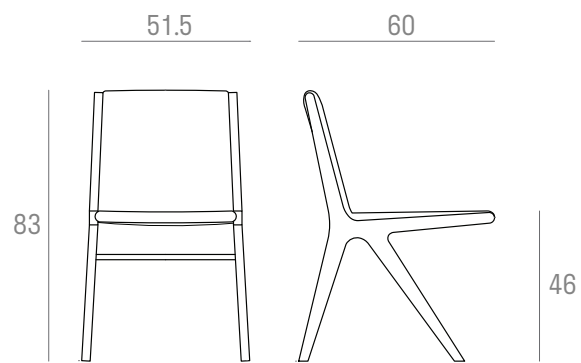

MODEL Bridge

📦 Kg. 7,50

📦 Kg. 19,00 - m³ 0,38 - 2 pcs/box

📏 m 0,90 📐 m² 1,35