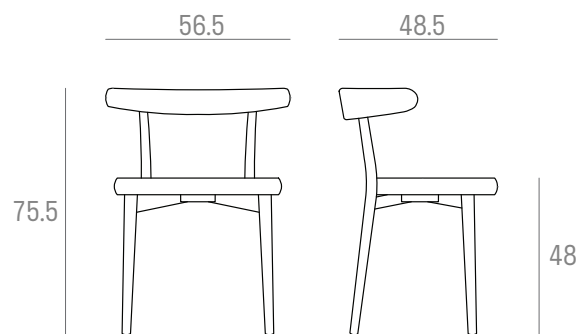

MODEL Bio

📏 Kg. 5,00

📦 Kg. 13,00 - m³ 0,37 - 2 pcs/box

📏 m 0,70 📐 m² 1,00