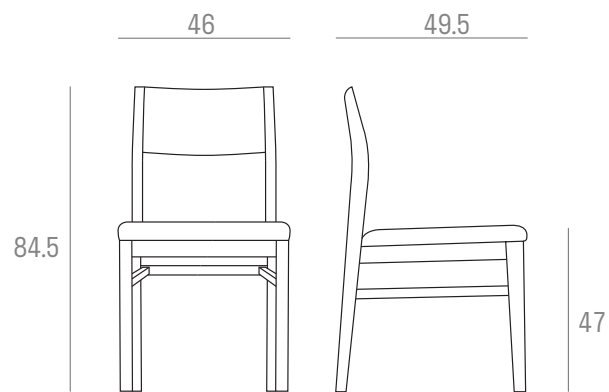

MODEL Amarcord

📏 Kg. 6,00

📦 Kg. 15,00 - m³ 0,30 - 2 pcs/box

📏 m 0,32 📐 m² 0,50

📦 available stackable version