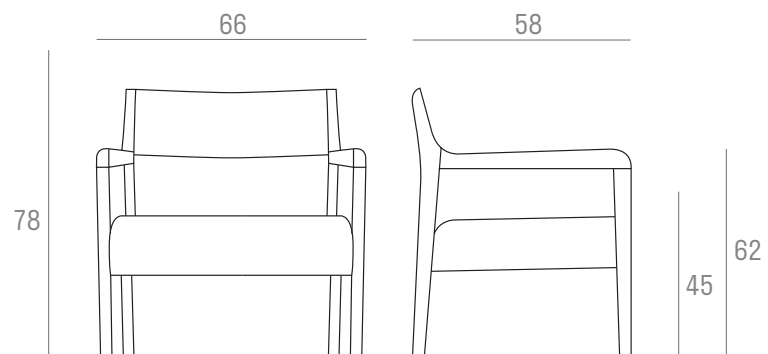

MODEL Amarcord/lounge

---

---

📦 Kg. 8,80

📦 Kg. 11,80 - m<sup>3</sup> 0,44 - 1 pcs/box

📏 m 0,70 📏 m<sup>2</sup> 1,08