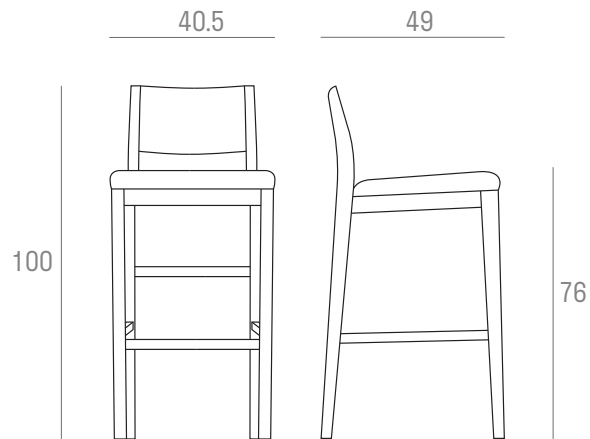

MODEL Amarcord/SG

---

---

📦 Kg. 7,50

📦 Kg. 10,50 - m<sup>3</sup> 0,27 - 1 pcs/box

📦 m 0,30 📦 m<sup>2</sup> 0,45