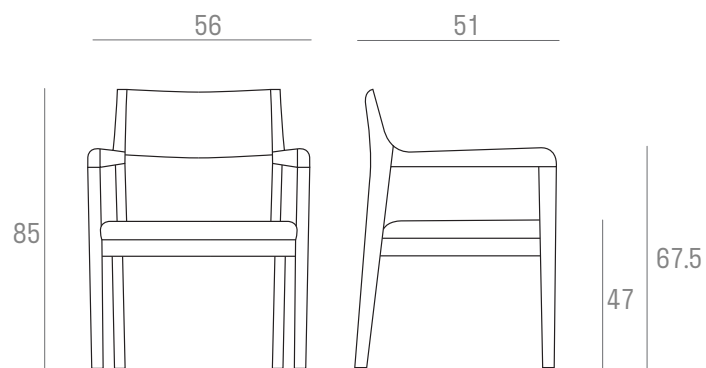

MODEL Amarcord/P

🪑 Kg. 9,00

📦 Kg. 12,00 - m³ 0,32 - 1 pcs/box

📏 m 0,50 🪞 m² 0,75