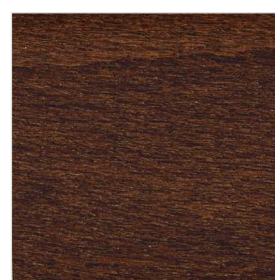

## Legno *Wood*

Faggio tinta acero  
*Beech maple stain*

Faggio tinta naturale  
*Beech natural stain*

Faggio tinta ciliegio  
*Beech cherry stain*

Faggio tinta noce  
*Beech walnut stain*

Faggio tinta mogano  
*Beech mahogany stain*

Faggio tinta wengè  
*Beech wengè stain*

Faggio laccato bianco  
*Beech lacquered white*

Faggio laccato nero  
*Beech lacquered black*

Zebrano  
*Zebrano*

Ebano  
*Ebony*

Rovere sbiancato  
*Whitened oak*

Rovere tinta wengè  
*Oak wengè stain*